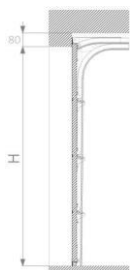

Garageport IDO COMPACT+

CE

Made in Lithuania

Garageport **IDO - COMPACT +** - är den optimala lösningen som garageport när takutrymmet är minst 80 mm. Denna garageport produceras exakt efter era individuella mått och behov. När vi designade denna modell, **IDO - COMPACT+** valde vi och testade alla komponenter omsorgsfullt. **IDO - COMPACT +** - är en pålitlig och hållbar produkt som har en lång livslängd. **Maxvikt - 126 kg.**

KONSTRUKTION

40 MM

Stängd konturpanel gjord utav två stålstöd, har en design för att undvika krossning under stängning av dörren, i enlighet med UNI EN 10326 och fyll med hög densitet (40+/-4 kg/m³) polyuretanskum.

80 MM

Tack vare vår innovativa konstruktion kräver garageporten IDO - COMPACT+ - mindre utrymme på höjden (min.80 mm), och installationen är därför enklare och snabbare.

15.000

Arbetscykler. Garageporten har galvaniserade dragfjädrar med en diameter på 35 mm. Det är en modern teknik för hög säkerhet och godkänd enligt standarden DIN 17223.

1,5 MM

1,5 mm tjocka plåt sammanfogas med varaktig nitningsmetod. Under tillverkningsprocessen använder vi inte svetsning, så galvaniseringen förblir intakt.

SPECIFIKATIONER

Dörrtyp	Port
Maximal dimension	4500 x 2500 mm ¹
Paneltjocklek, mm	40 mm
Värmeisolering, W/m ² K	0,58 W/m ² K
Luftgenomsläpplighet	4 Klass ^{1;2}
Mostånd mot vindbelastning	4 - 5 Klass ^{1;2}
Motståndskraft mot vatteninträngning	3 Klass
Utrymme sidled	≥ 90 mm
Utrymme ovan öppning	≥ 80 mm ³
Fjädertyp	Dragfjäderteknik
Fjäderplats	Sida
Cyklar	15.000
Säkerhetsanordningar för fjäderfel ingår	"Fjäder I Fjäder"