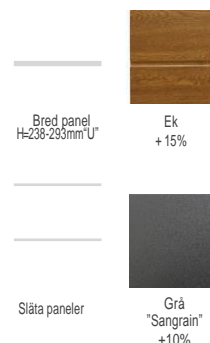

1 Med gångdörr 3750 x 2500

2 Med gångdörr klass 2

3 Övre packning är alltid monterad på överdelen.

FÄRGER

STANDARD

ICKE-STANDARD

Du kan välja vilken färg som helst från RAL-färgpalett. Vi använder tysk miljövänlig polyuretanfärg av hög kvalitet för att säkerställa hållbar och långvarig färg och låg blekning.