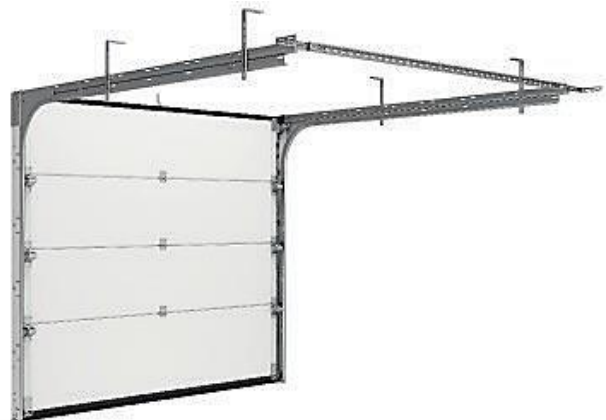

Garageport IDO COMPACT+

CE

Made in Lithuania

Garageport **IDO - COMPACT +** - är den optimala lösningen som garageport när takutrymmet är minst 80 mm. Denna garageport produceras exakt efter era individuella mått och behov. När vi designade denna modell, **IDO - COMPACT+** valde vi och testade alla komponenter omsorgsfullt. **IDO - COMPACT +** - är en pålitlig och hållbar produkt som har en lång livslängd. **Maxvikt - 126 kg.**

- | Minsta utrymme ovan öppning - 80 mm
- | Snabb och enkel att montera
- | Följer standard EN 13241-1
- | Testad för 15.000 öppning- och stängningscykler
- | Sidofjädrar
- | 10 års garanti eller högst 15.000 cykler

KONSTRUKTION

40 MM

Stängd konturpanel gjord utav två stålstöd, har en design för att undvika krossning under stängning av dörren, i enlighet med UNI EN 10326 och fyll med hög densitet (40+/-4 kg/m³) polyuretanskum.

80 MM

Tack vare vår innovativa konstruktion kräver garageporten IDO - COMPACT+ - mindre utrymme på höjden (min.80 mm), och installationen är därför enklare och snabbare.

15.000

Arbetscykler. Garageporten har galvaniserade dragfjädrar med en diameter på 35 mm. Det är en modern teknik för hög säkerhet och godkänd enligt standarden DIN 17223.